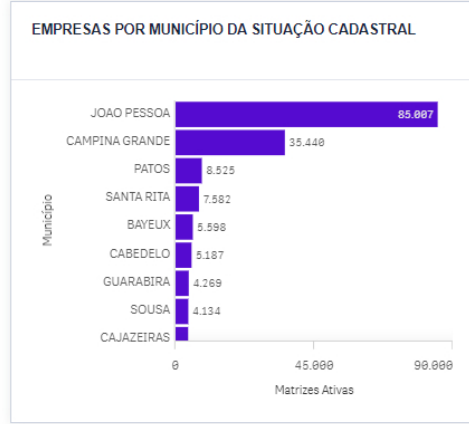

Painel de Empresas - Geral

Cenário das empresas em atividade na Paraíba

ATUALIZADO EM:
01/03/2023

FOTOGRAFIA
MARÇO

ABRANGÊNCIA
PARAÍBA

Exportar

Visão Geral Aberturas Baixas

Salvar Relatório Exportar para PDF Enviar por e-mail

Porte2 3 de 4 Seleções

TOTAL DE EMPRESAS POR ATIVIDADE ECONÔMICA

Gerar arquivo Exportar PDF

CNAE	Empresas Ativas
Comércio varejista de artigos do vestuário e acessórios	14545
Comércio varejista de mercadorias em geral, com predominância de produtos alimentícios - minimercados, mercearias e armazéns	12713
Cabeleiros, manicure e pedicure	9898
Promocão de vendas	5856

Empresas Ativas

Lanchonetes, casas de chá, de sucos e similares	5635
Comércio varejista de bebidas	5516
Restaurantes e similares	5342

Quadro geral de empresas e estabelecimentos por município

Município Q	Valores
	Matrizes Ativas
AGUA BRANCA	292
AGUIAR	174
ALAGOA GRANDE	994
ALAGOA NOVA	746
ALAGOINHA	556
ALCANTIL	191
ALGODAO DE JANDAIRA	99
ALHANDRA	804
AMPARO	39
APARECIDA	292