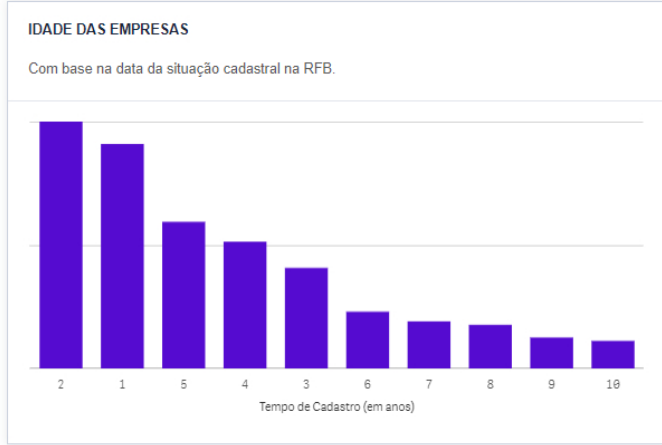

Porte2 3 de 4 Seleções

TOTAL DE EMPRESAS POR ATIVIDADE ECONÔMICA

Gerar arquivo Exportar PDF

CNAE	Empresas Ativas
Comércio varejista de artigos do vestuário e acessórios	14545
Comércio varejista de mercadorias em geral, com predominância de produtos alimentícios - minimercados, mercearias e armazéns	12713
Cabeleiros, manicure e pedicure	9898
Promocão de vendas	5856