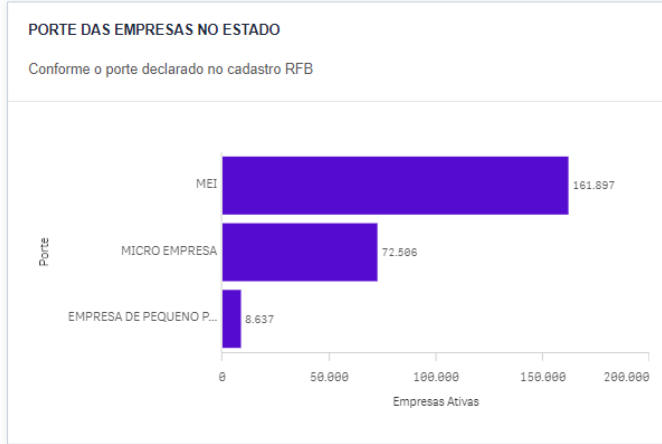

Painel de Empresas - Geral

Cenário das empresas em atividade na Paraíba

ATUALIZADO EM:
01/03/2023

FOTOGRAFIA
MARÇO

ABRANGÊNCIA
PARAÍBA

Exportar

Visão Geral Aberturas Baixas

Salvar Relatório Exportar para PDF Enviar por e-mail

Porte2 3 de 4 Seleções

TOTAL DE EMPRESAS POR ATIVIDADE ECONÔMICA

Gerar arquivo Exportar PDF

CNAE	Empresas Ativas
Comércio varejista de artigos do vestuário e acessórios	14545
Comércio varejista de mercadorias em geral, com predominância de produtos alimentícios - minimercados, mercearias e armazéns	12713
Cabeleiros, manicure e pedicure	9898
Promocão de vendas	5856